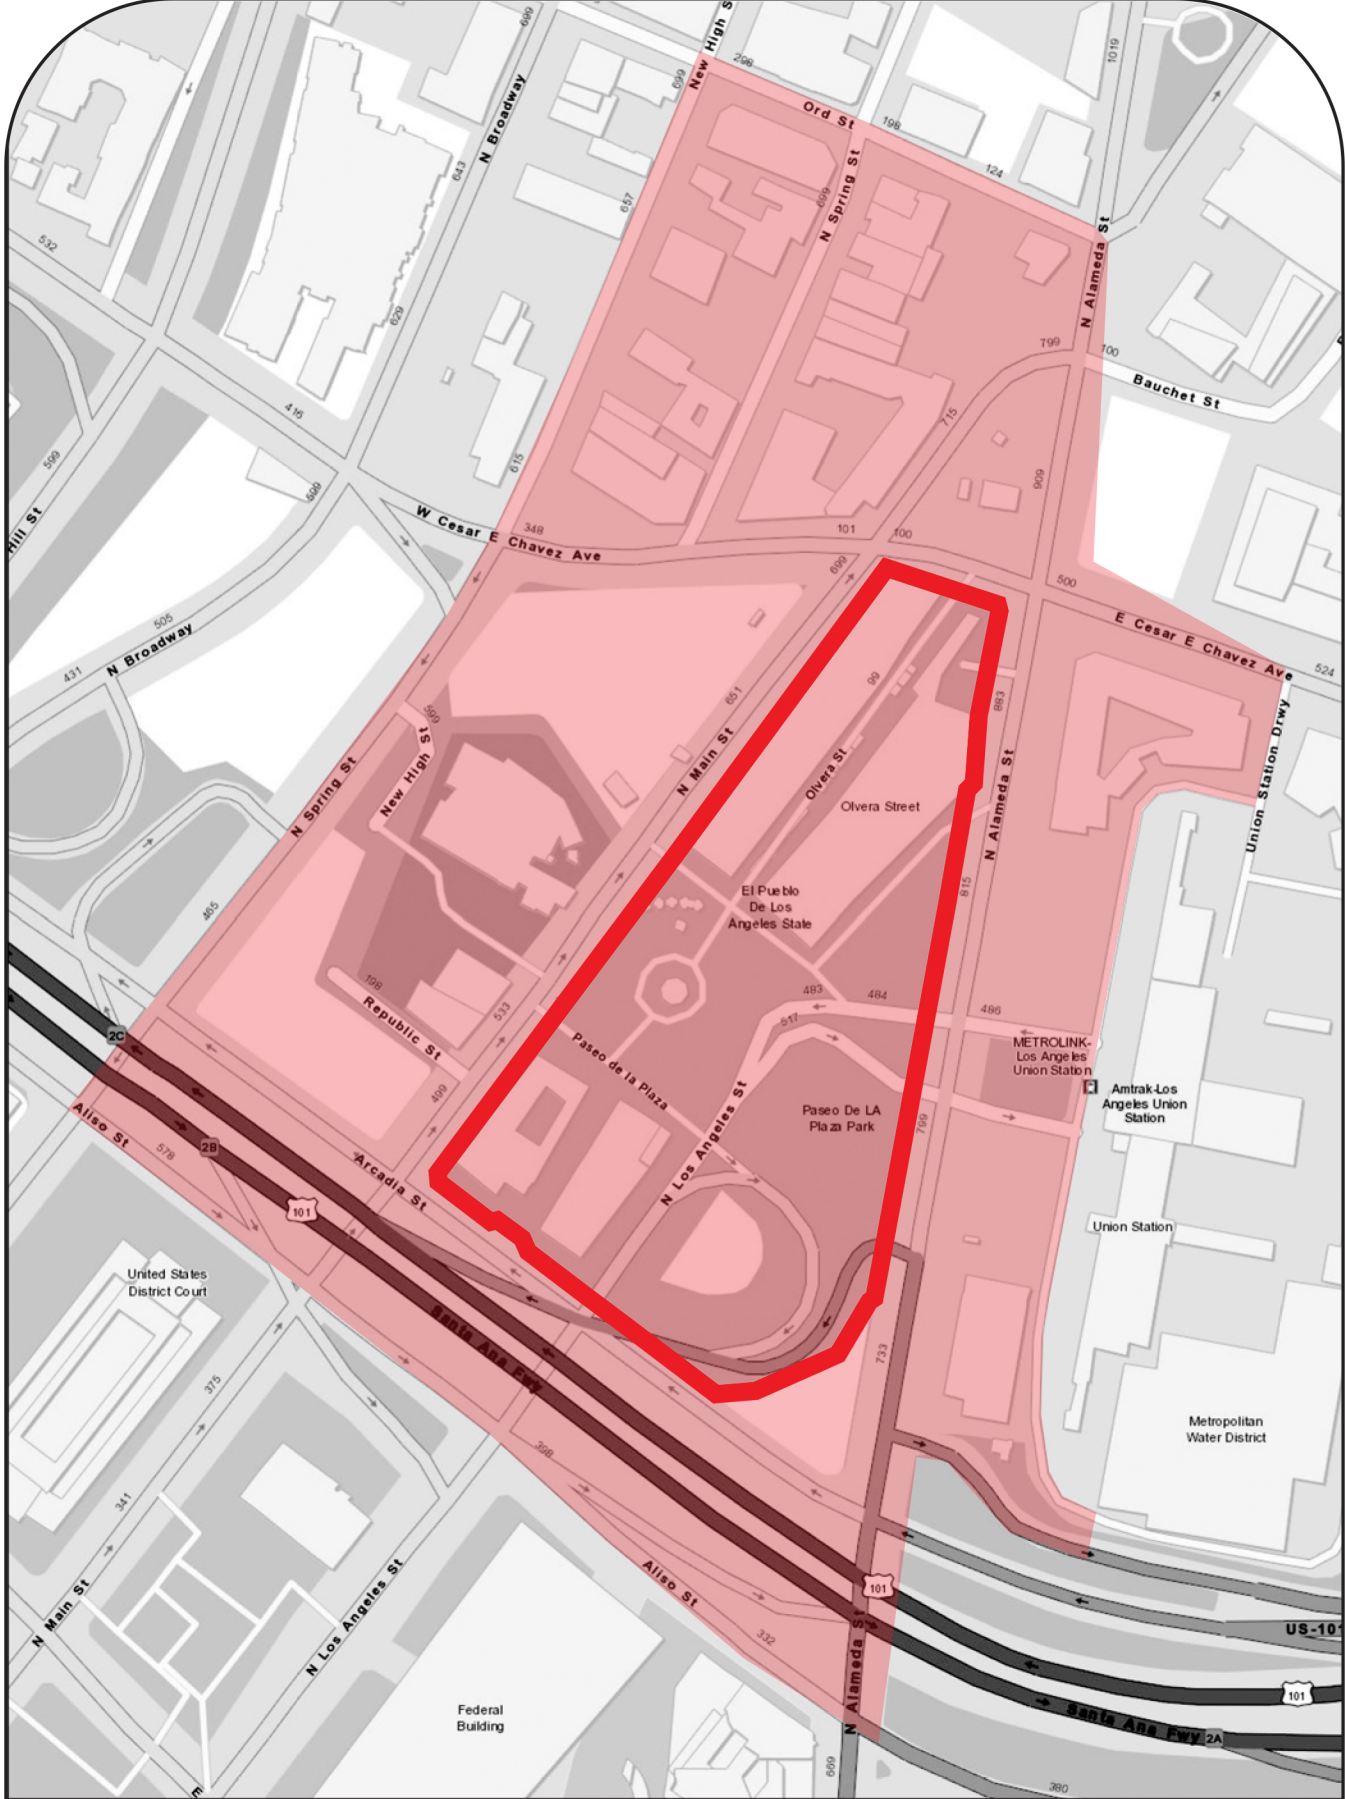

UNIVERSAL STUDIOS/CITYWALK

PROPERTY LINE/LÍNEA DE PROPIEDAD

RESTRICTED ZONE/ZONA PROHIBIDA

L.A.M.C. 42.13 For more information call/Para más información llame al (213) 847-6000

EL PUEBLO DE LOS ANGELES HISTORICAL MONUMENT

PROPERTY LINE/LÍNEA DE PROPIEDAD

RESTRICTED ZONE/ZONA PROHIBIDO

DODGER STADIUM

PROPERTY LINE/LÍNEA DE PROPIEDAD

RESTRICTED ZONE/ZONA PROHIBIDO

LOS ANGELES COLISEUM

PROPERTY LINE/LÍNEA DE PROPIEDAD

RESTRICTED ZONE/ZONA PROHIBIDO

John Anson Ford Amphitheatre at County Park

HOLLYWOOD BOWL

 PROPERTY LINE/LÍNEA DE PROPIEDAD  RESTRICTED ZONE/ZONA PROHIBIDO