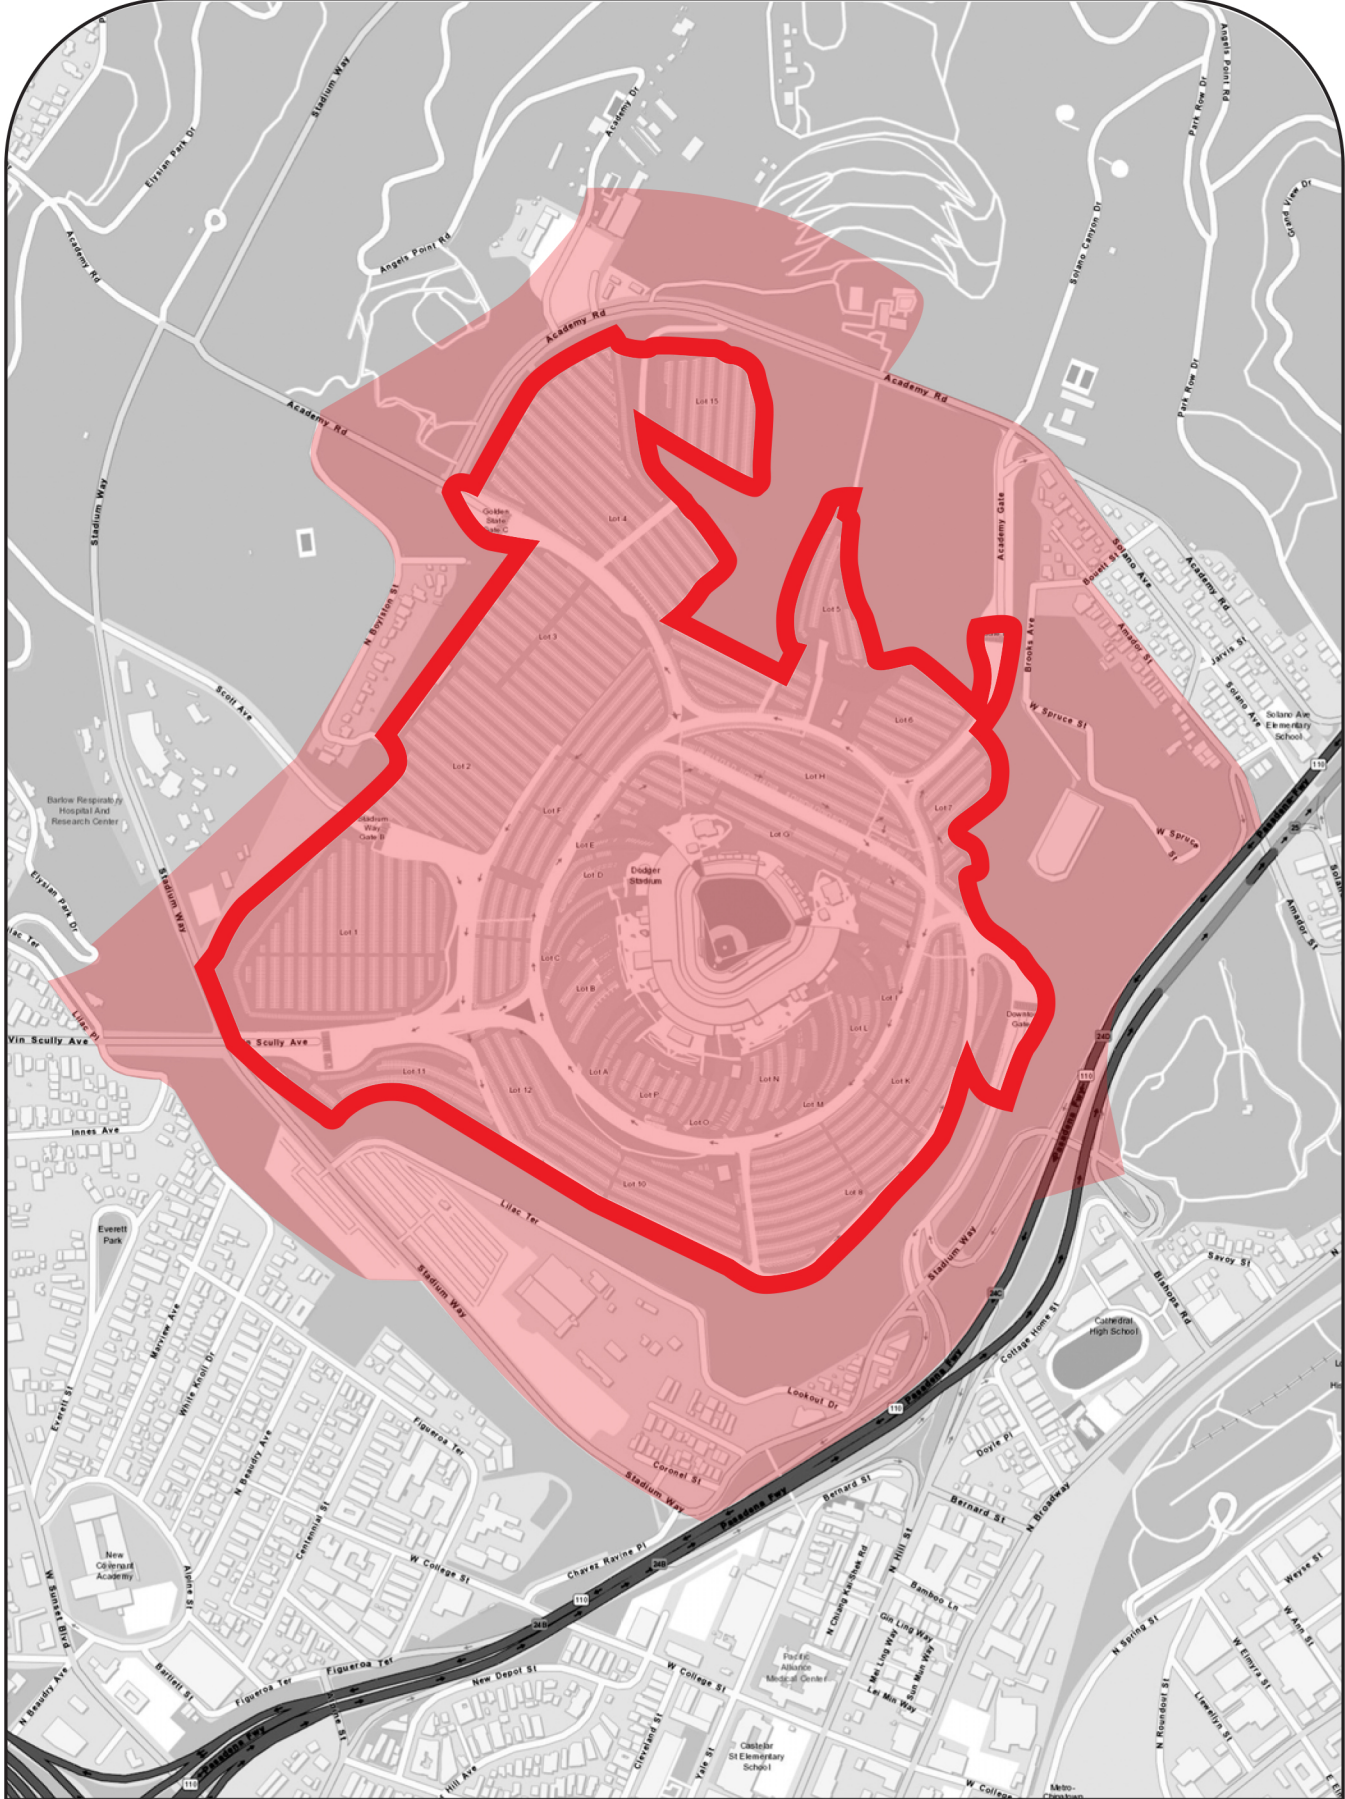

UNIVERSAL STUDIOS/CITYWALK

PROPERTY LINE/LÍNEA DE PROPIEDAD

RESTRICTED ZONE/ZONA PROHIBIDA

L.A.M.C. 42.13 For more information call/Para más información llame al (213) 847-6000

EL PUEBLO DE LOS ANGELES HISTORICAL MONUMENT

PROPERTY LINE/LÍNEA DE PROPIEDAD

RESTRICTED ZONE/ZONA PROHIBIDO

DODGER STADIUM

PROPERTY LINE/LÍNEA DE PROPIEDAD

RESTRICTED ZONE/ZONA PROHIBIDO

LOS ANGELES COLISEUM

PROPERTY LINE/LÍNEA DE PROPIEDAD

RESTRICTED ZONE/ZONA PROHIBIDO

John Anson Ford Amphitheatre at County Park

HOLLYWOOD BOWL

 PROPERTY LINE/LÍNEA DE PROPIEDAD  RESTRICTED ZONE/ZONA PROHIBIDO